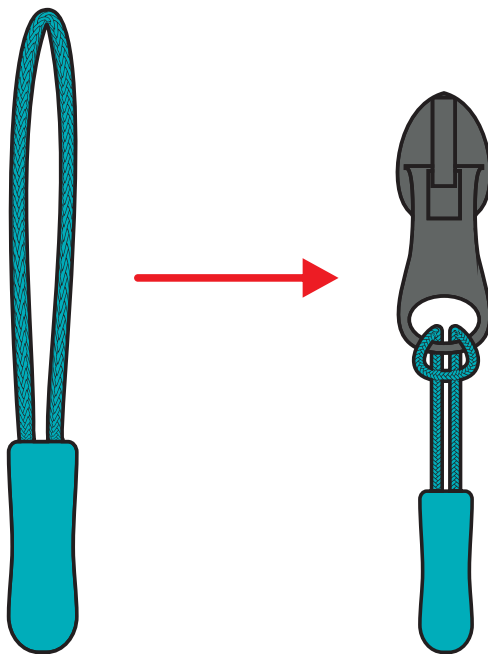

15% of Actual Size
Embroidery

WOMENS 2XL FRONT

15% of Actual Size
Embroidery

WOMENS 2XL BACK

STANDARD
PULLER COLOUR

OPTIONAL EXTRA
PULLER COLOURS

15% of Actual Size
Embroidery

WOMENS 3XL FRONT

15% of Actual Size
Embroidery

WOMENS 3XL BACK

STANDARD
PULLER COLOUR

OPTIONAL EXTRA
PULLER COLOURS

COLOURED PLASTIC PULLERS
(OPTIONAL EXTRAS)

Pullers visualization when assembled