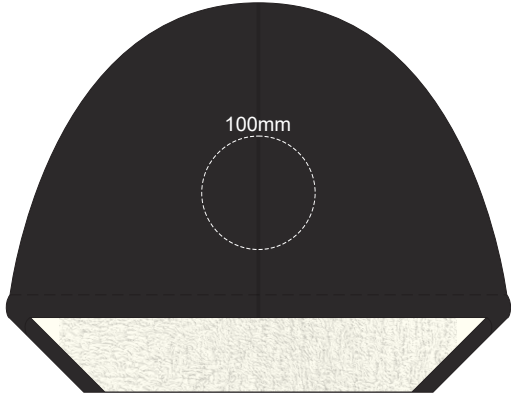

15% of Actual Size  
Colourflex Transfer

15% of Actual Size  
Embroidery  
**FRONT**

**HOOD**

15% of Actual Size  
Embroidery  
**BACK**

100mm